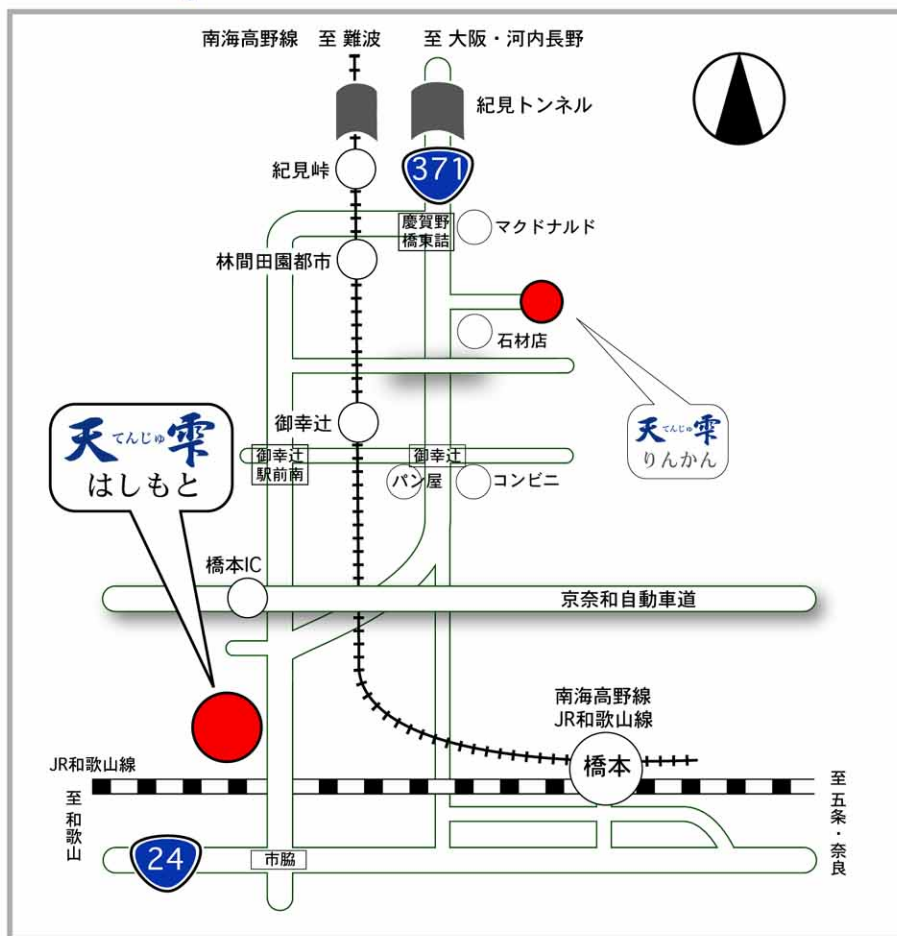

〒648-0073 和歌山県橋本市市脇702-4

TEL 0736-33-4145

0120-60-4145

FAX 0736-33-4146

セレモニーホール

天 てんじゅ 雫 はしもと

<http://www.yasuragi-tenju.com>

■電車の方

南海高野線・JR和歌山線「橋本駅」より約2km、タクシーで約5分です。

■お車の方

<大阪方面から>

- ・高速道路をご利用の場合：阪神高速松原線は「三宅」、近畿自動車道は「美原北」で降りて下さい。
- ・国道170号、310号または309号を河内長野へ。
- ・河内長野から、国道371号を橋本へ。
- ・「慶賀野橋東詰」（マクドナルド店の前）を右折。
- ・京奈和道自動車道の高架下から右車線を進み約900m先の信号を右折した所です。

<奈良・和歌山市方面から>

- ・国道24号を橋本へ。
- ・「市脇」を北方向へ進み左車線へ。
- ・「市脇」から北へ約300m先の信号を左折した所です。

<京奈和自動車道>

- ・「橋本IC」で降りて下さい。
- ・「橋本IC」（最初の信号）を右折して南方向へ。
- ・右車線を進み約900m先の信号を右折した所です。